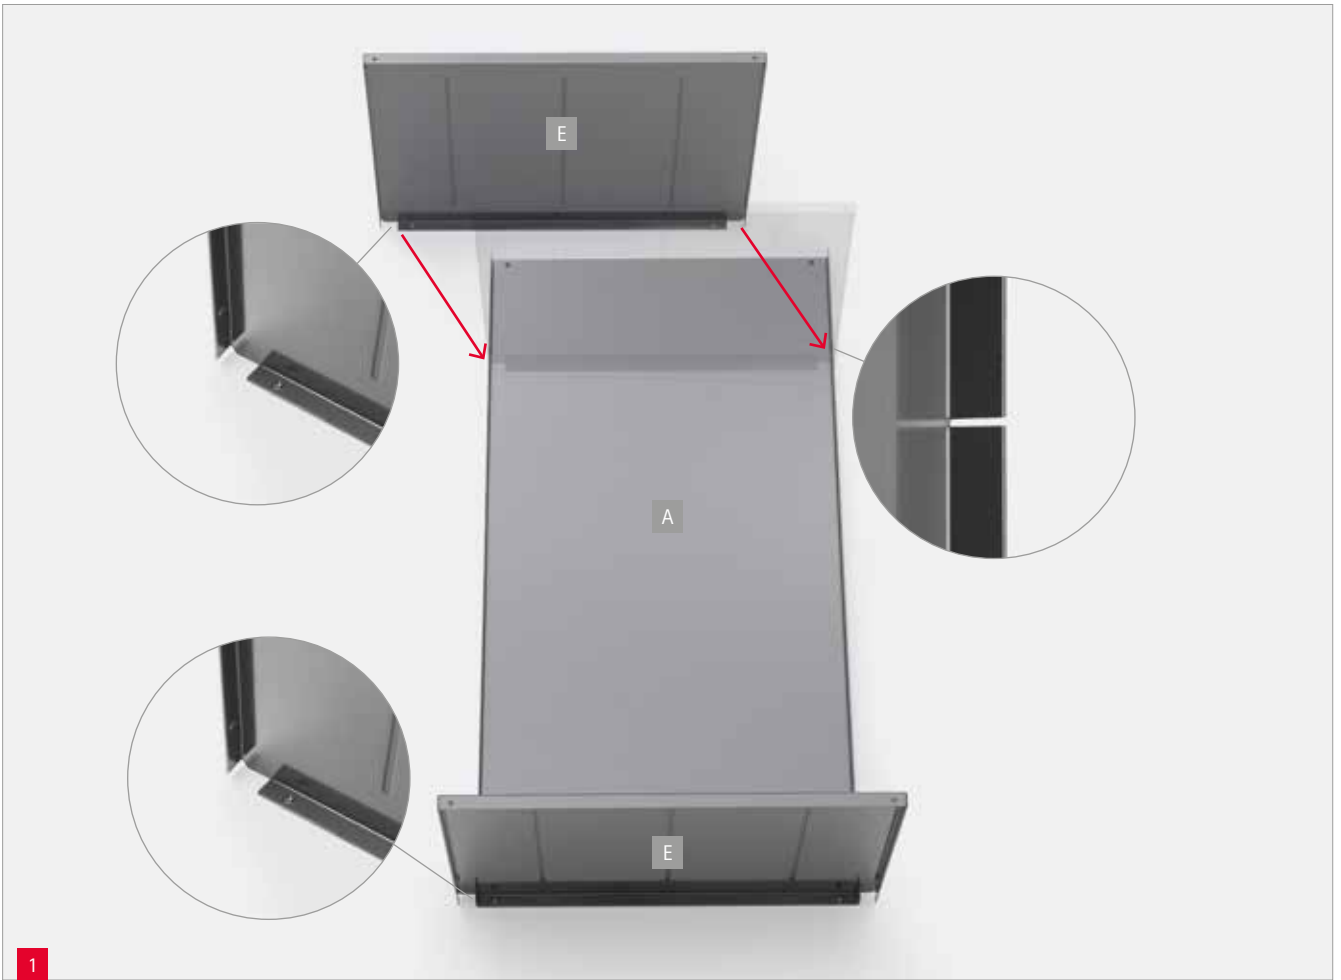

s: box 17

Bauanleitung | Instruction de montage | istruzioni per costruire | construction manual

5

6

s: stebler

printed in
switzerland

stebler glashaus ag
kehrer stebler ag
Südringstrasse 6 | CH-4702 Oensingen
Fon +41 62 388 42 42 | Fax +41 62 388 42 40
info@stebler.ch | www.stebler.ch