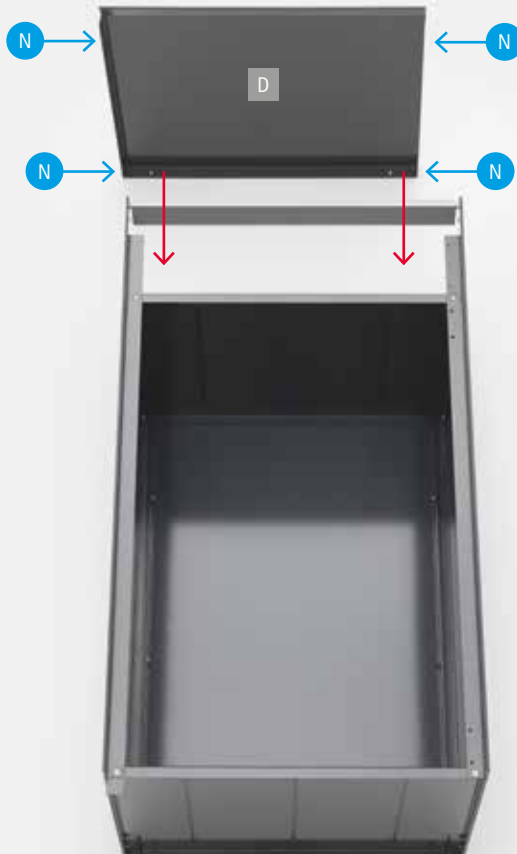

s: box 17

Bauanleitung | Instruction de montage | istruzioni per costruire | construction manual

5

6

s: stebler

printed in
switzerland

stebler glashaus ag
kehrer stebler ag
Südringstrasse 6 | CH-4702 Oensingen
Fon +41 62 388 42 42 | Fax +41 62 388 42 40
info@stebler.ch | www.stebler.ch