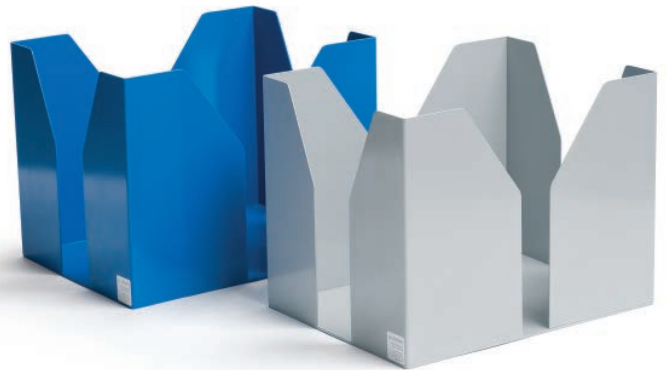

3 Altpapierständer faltbar

Dieser Altpapierständer findet seinen Weg garantiert in jedes Zuhause oder Büro. Der diskrete, aus Aluminiumblech hergestellte Altpapierständer ist faltbar und kann per Post verschickt werden. Halten Sie Ordnung, egal wo Sie sind. Masse: 330 x 255 x 250 mm (B x H x T)

4