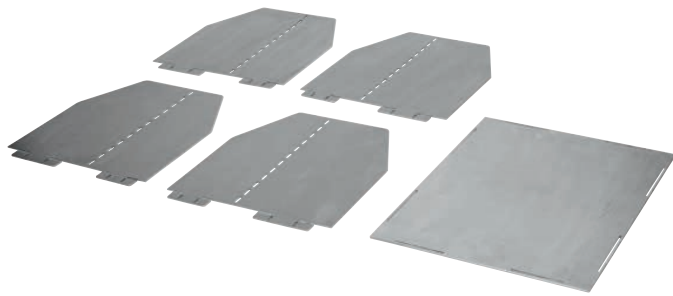

Formklare Ausführungen – s:stebler Office

Zeitloses Design hochwertig ausgeführt – diese Aspekte sind auch bei unseren Metallobjekten zentral. Im Bereich Office überzeugen unsere Produkte durch ihre diskrete und formklare Ausführung. Die aus Aluminiumblech abkanteten Produkte sind pulverbeschichtet, schlicht und edel. Sie fügen sich in jede Umgebung optimal ein.

1 Stehtheke mit integrierten Ablagefächern

Bringen Sie einen Hauch Moderne in Ihre Arbeitsräume. Die Theke mit integrierten Ablageflächen wirkt schlicht, elegant und dadurch fast schwerelos. Sie wird aus 8 mm pulverbeschichtetem Aluminiumblech gefertigt und ist in verschiedenen Standardgrößen sowie auf Mass erhältlich. Masse: 1120 x 1000 x 600 mm (B x H x T)

1 Postkartenständer

Präsentieren Sie Ihre Postkarten in unserem schlichten und doch edlen Halter. Dieser ist aus Aluminiumblech angefertigt und pulverbeschichtet. Masse: 180 x 725 (B x H)

2 Prospektständer drehbar für A5-Format

Ordnen Sie Ihre Magazine, Zeitungen und Prospekte, und bringen Sie sie effektiv zur Geltung. Der Prospektständer aus abkantetem Aluminiumblech ist pulverbeschichtet und fügt sich dank seines schlichten Designs harmonisch in jedes Interieur ein. Masse: 1550 mm (Höhe)